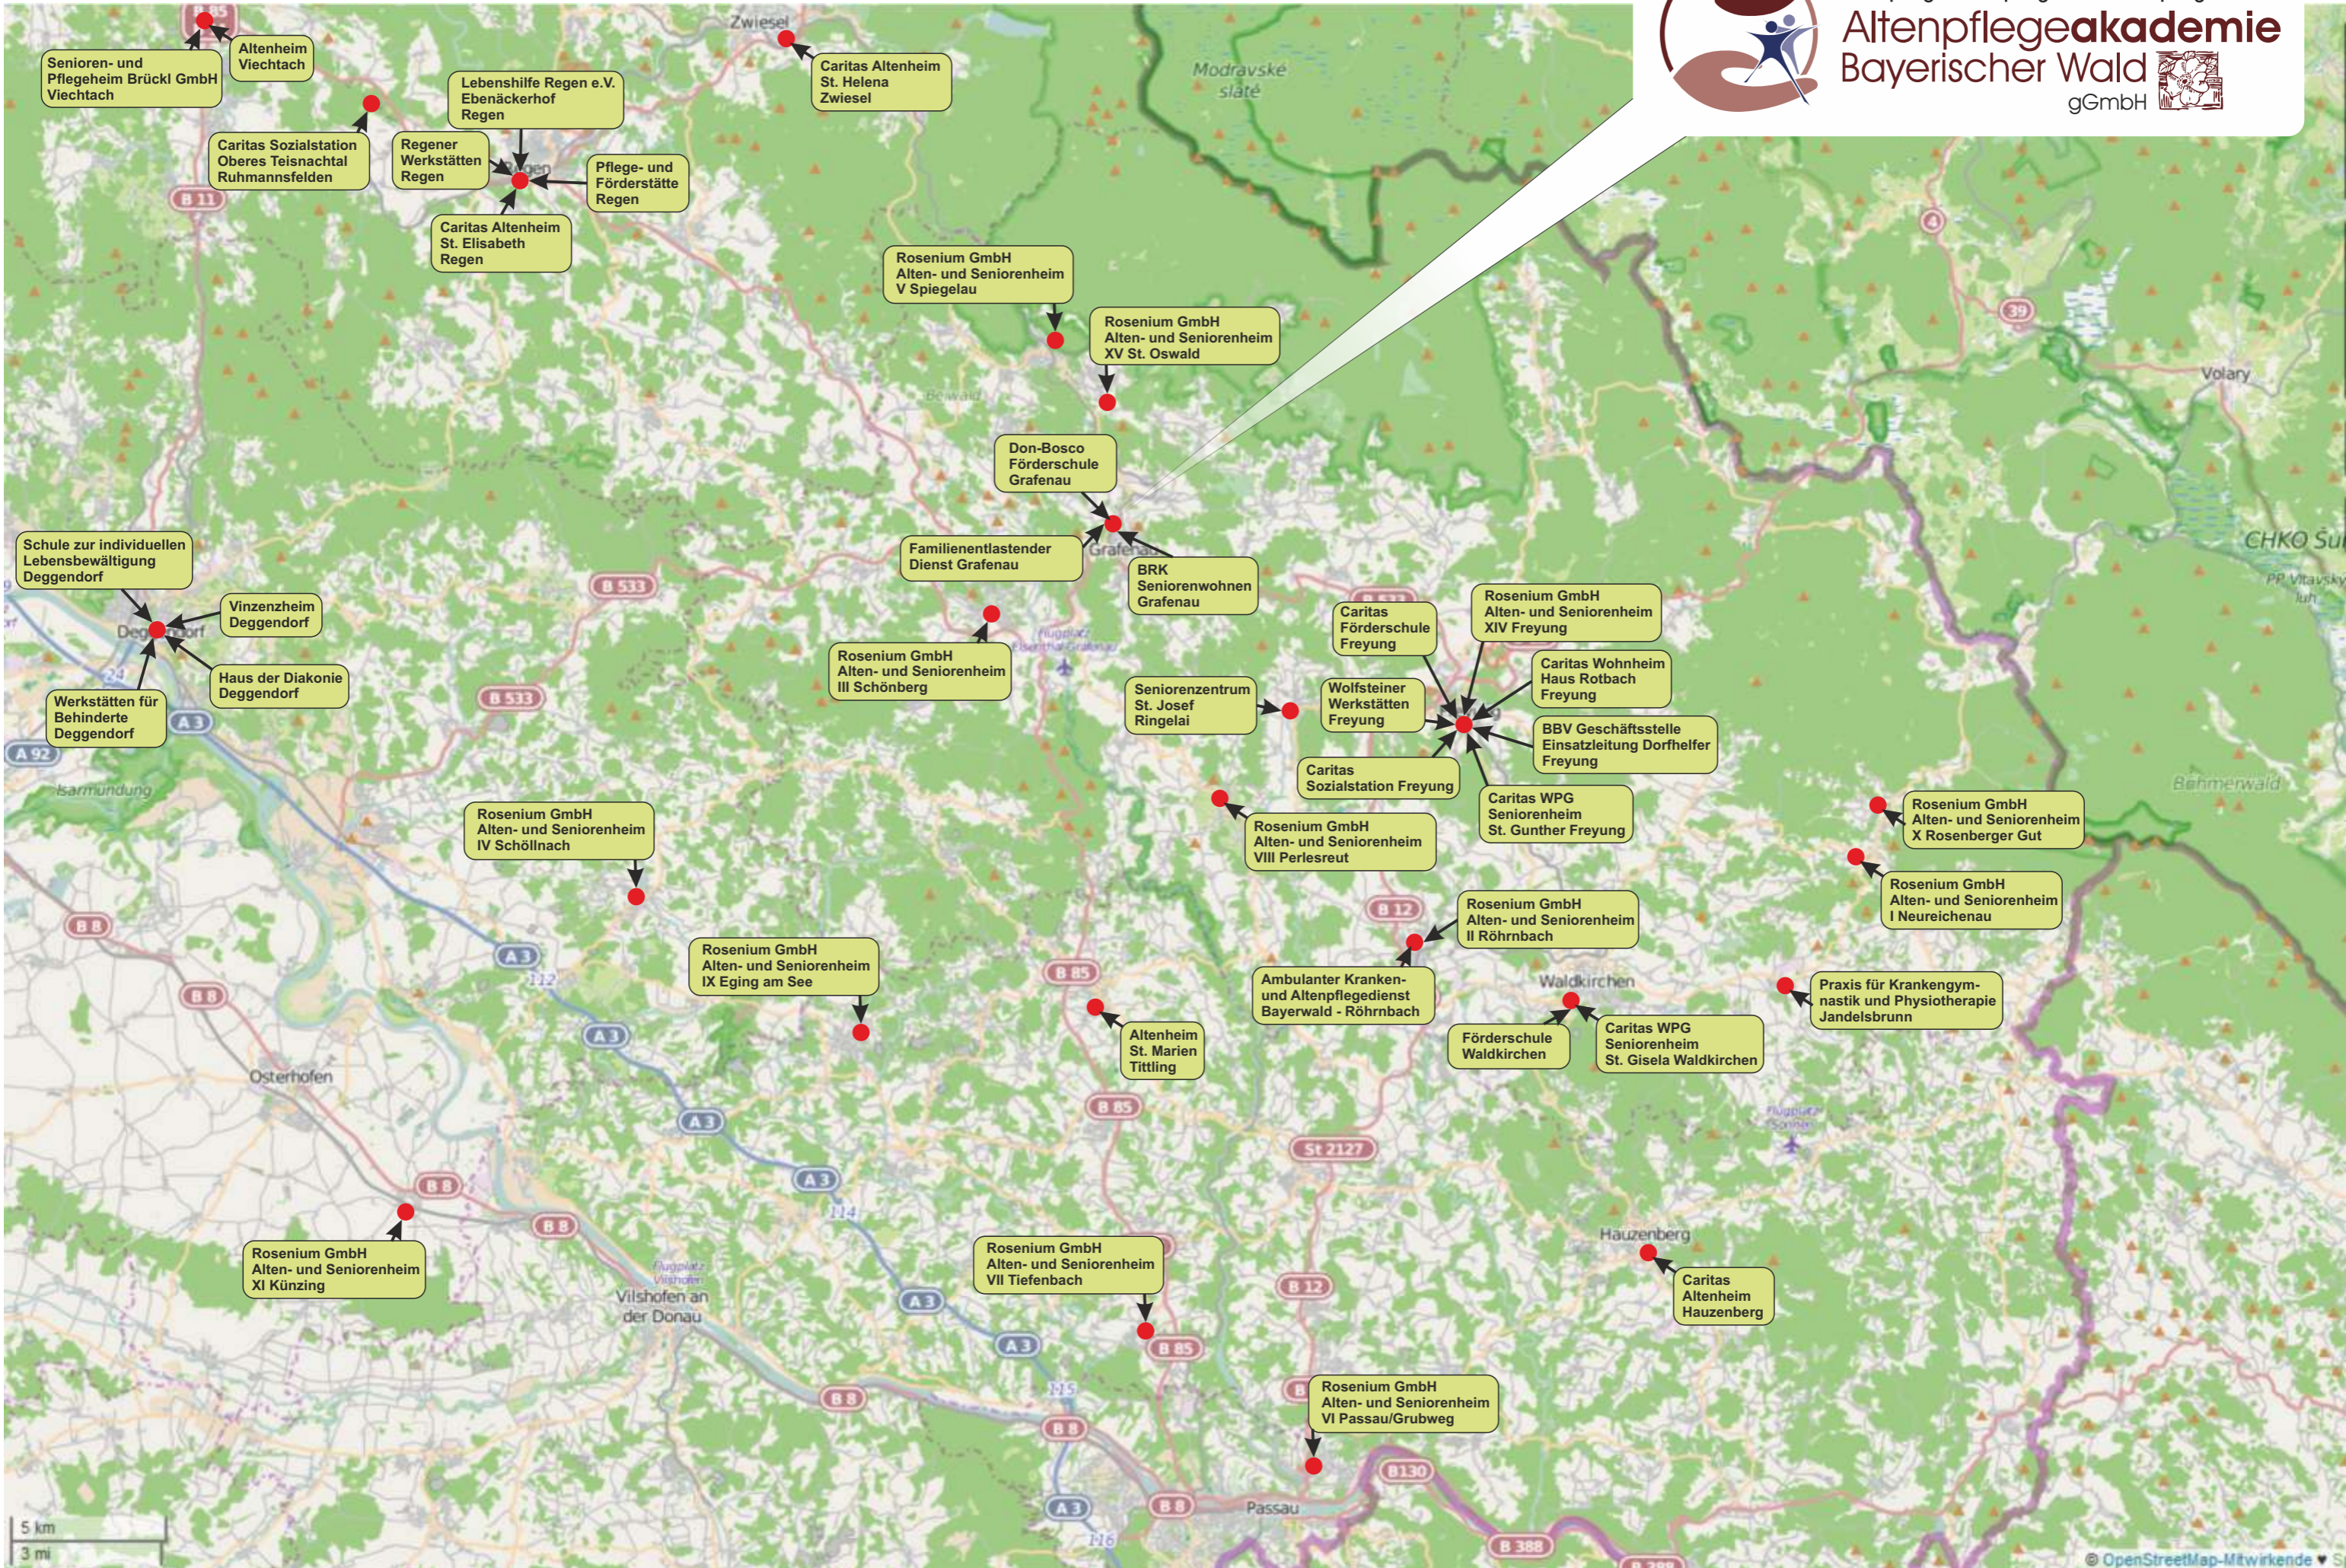

# Praktikumsstellen - Sozialbetreuer

Staatlich anerkannte Berufsfachschule für  
Altenpflege | Altenpflegehilfe | Sozialpflege

**Altenpflegeakademie**  
Bayerischer Wald  
gGmbH

5 km  
3 mi