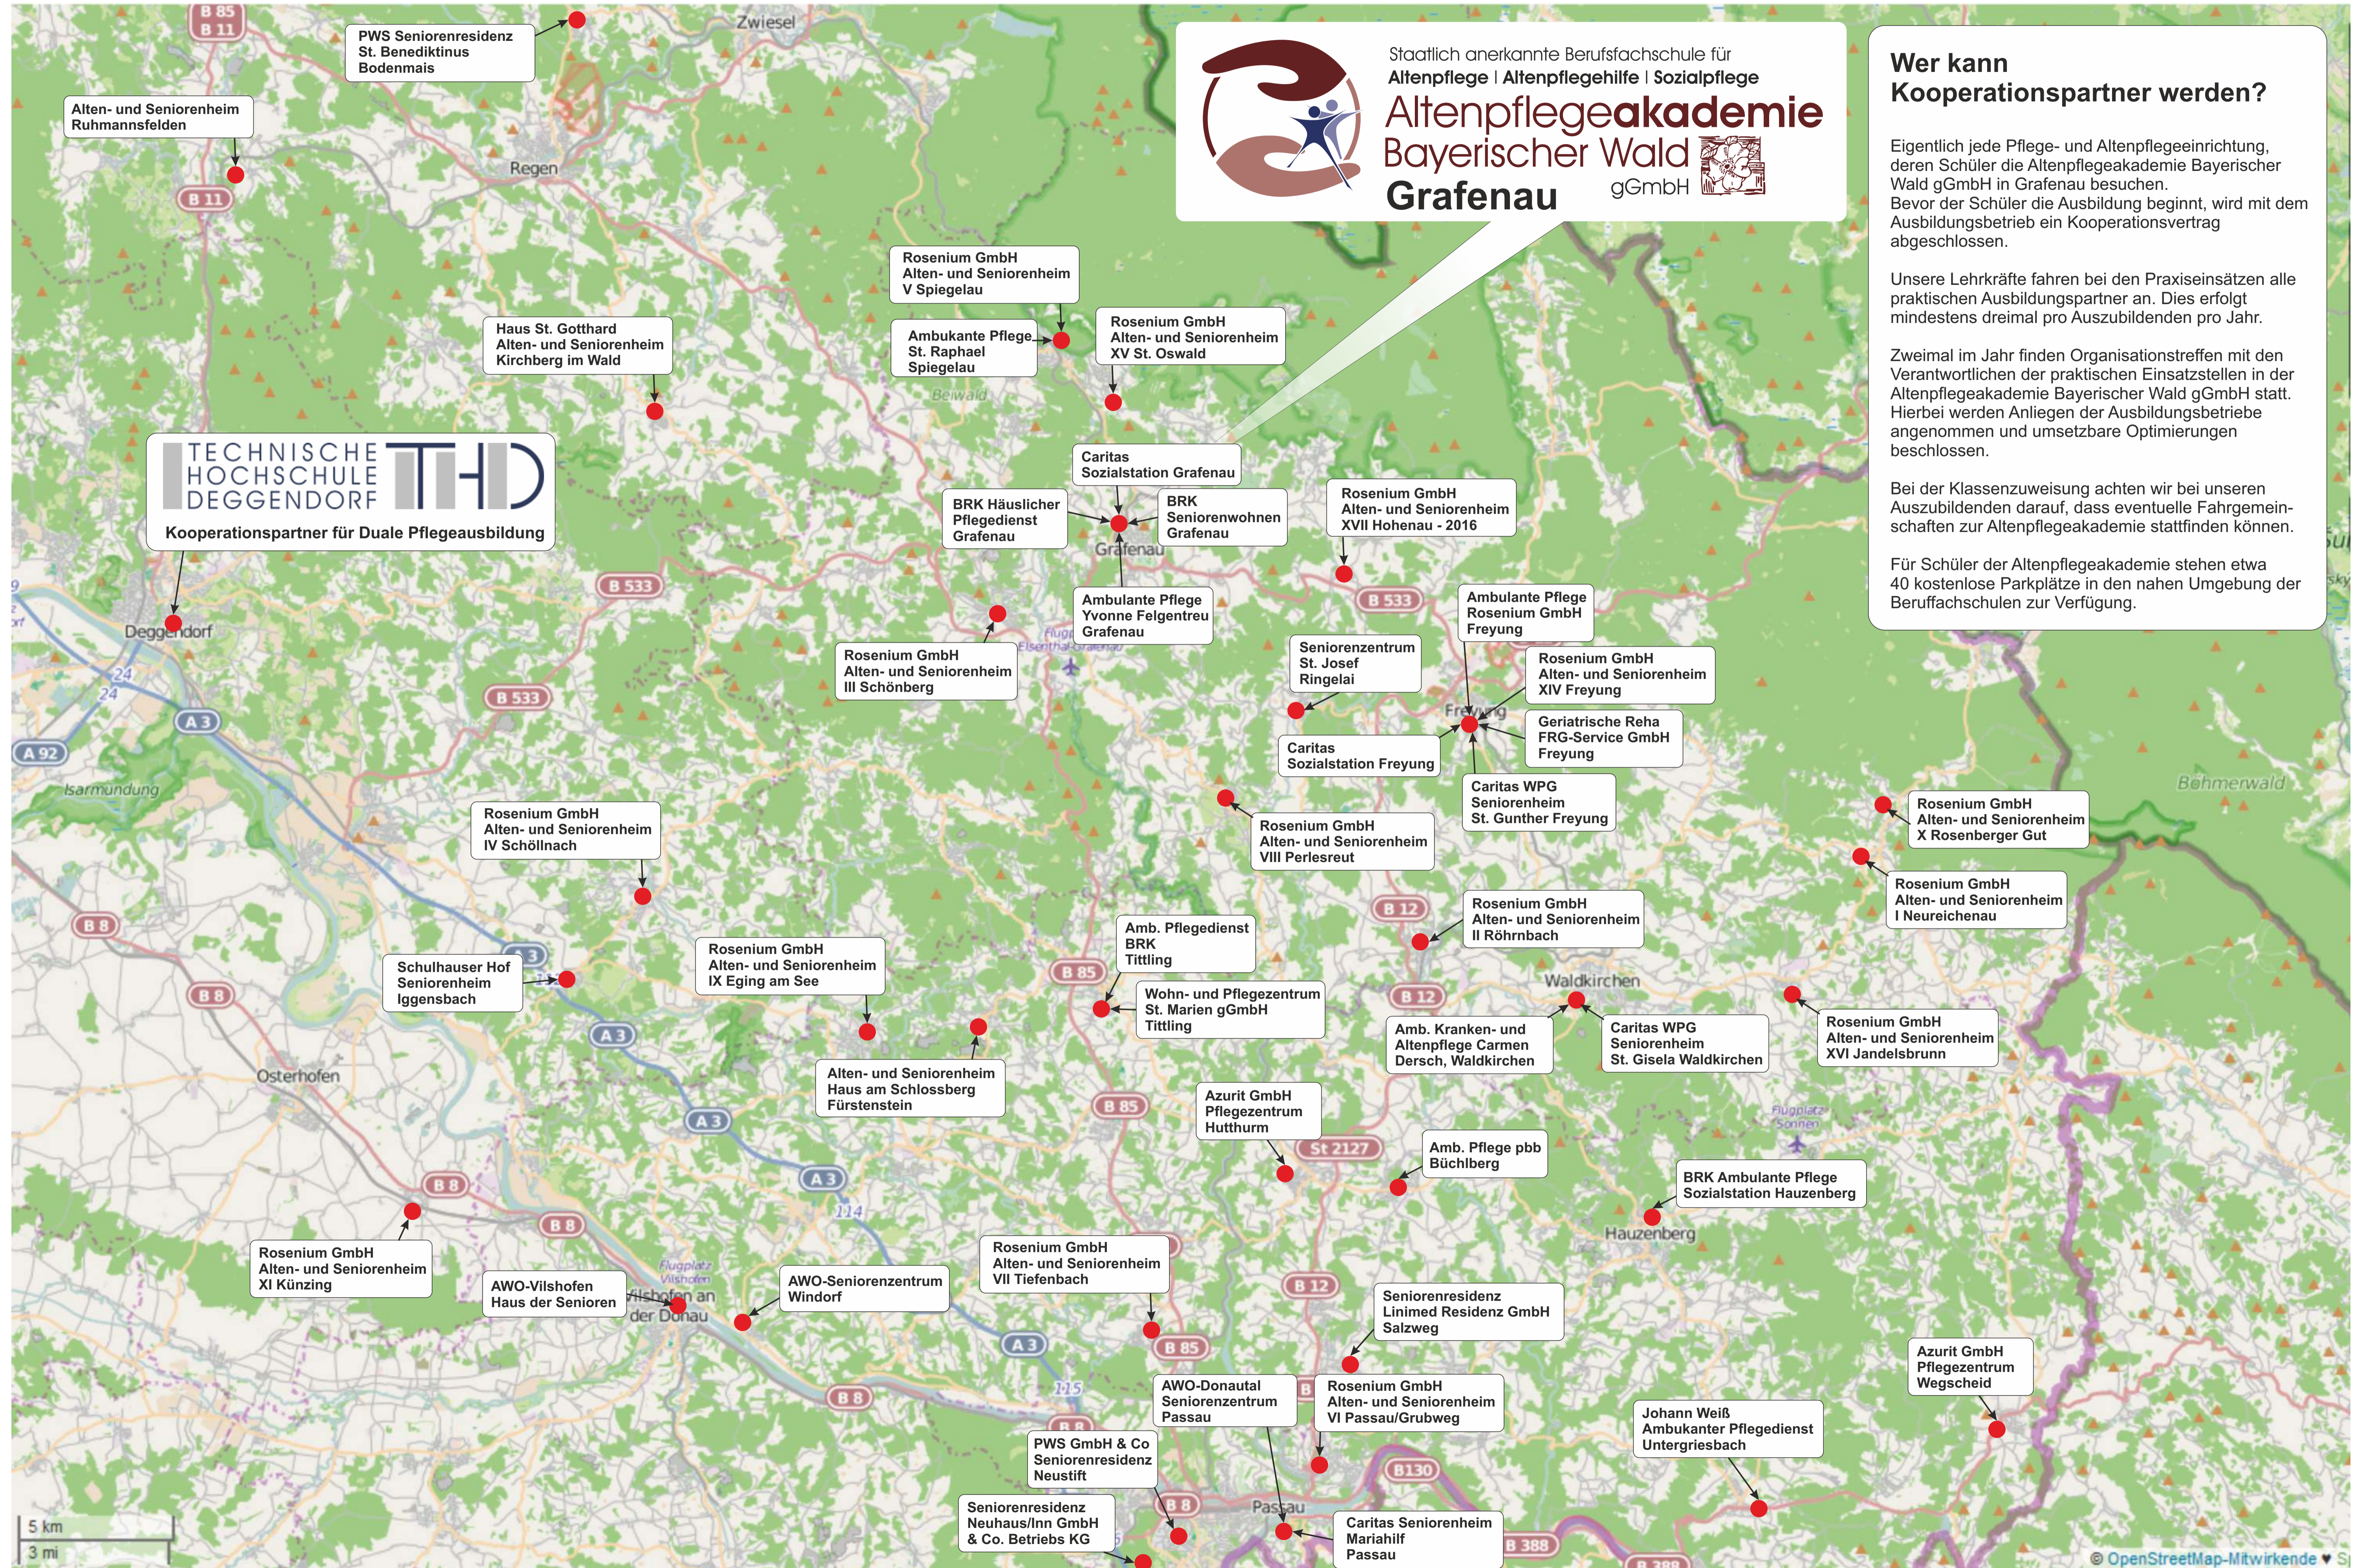

Unsere Kooperationspartner

Praktische Ausbildungsstellen unserer Schüler in der Altenpflege und Altenpflegehilfe

Stand: 10/2016

Praktikumsstellen - Sozialbetreuer

5 km
3 mi